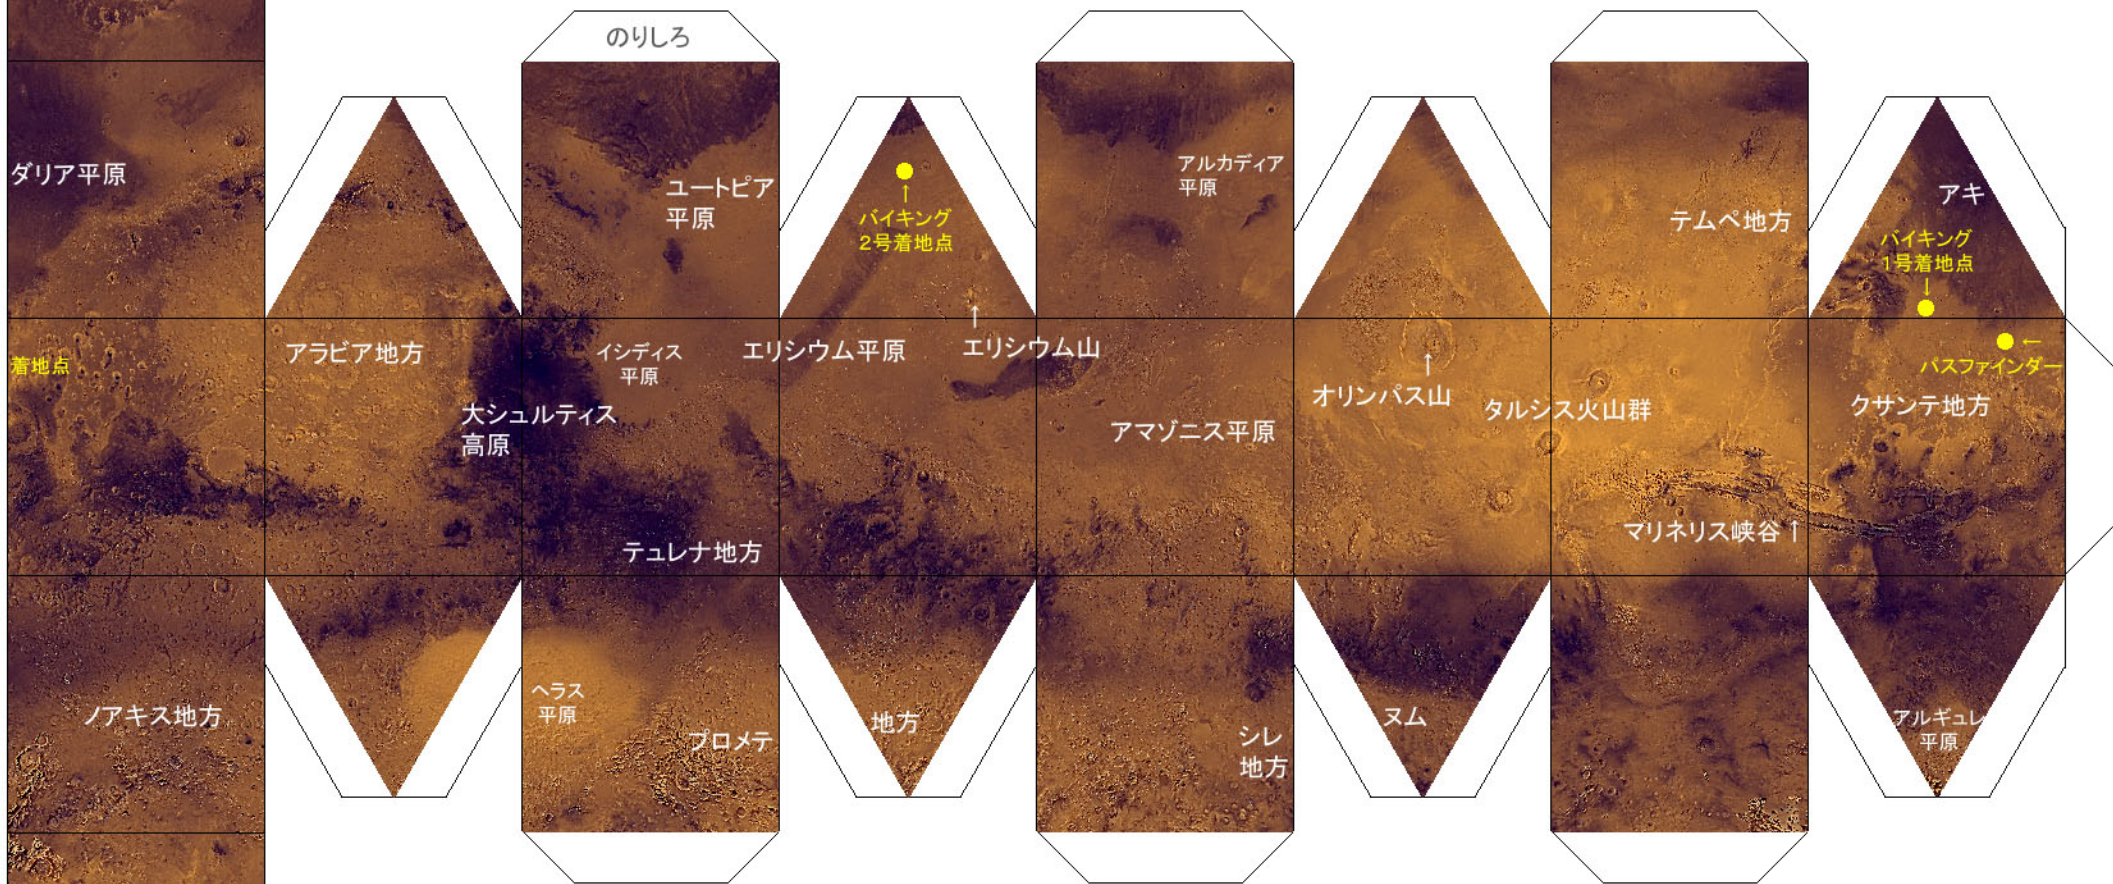

火星ペーパークラフト

火星探査機の撮った画像から作られています。

画像提供: NASA/USGS

作成: 宇宙研惑星画像センター (RPIF)

2002年7月版

きれいにきりとり、両面テープなどで組み立ててください。