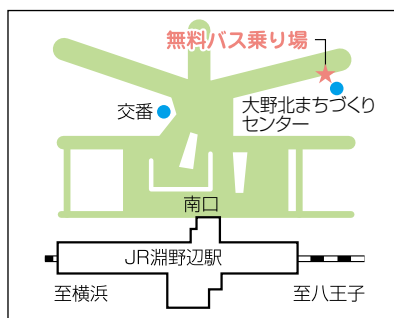

交 通 ア ク セ ス

当日は混雑が予想されますので、公共の交通機関のご利用をお願い致します。

■路線バス（有料）
 淵野辺駅南口2番乗り場
 「淵36または淵37青葉循環 淵野辺駅南口」
 行バスを利用
 「市立博物館前」下車 徒歩3分

無料バス

乗降場所：JR淵野辺駅南口／相模原キャンパス

運行予定：〈淵野辺駅南口〉→〈相模原キャンパス〉

9：50～15：15（10分～30分間隔程度）

〈相模原キャンパス〉→〈淵野辺駅南口〉

11：00～17：50（10分～30分間隔程度）

上記時間帯以外の無料送迎バスの運行はありませんのでご注意ください。

運行時刻表はホームページに掲載しています。（<http://www.isas.jaxa.jp>）